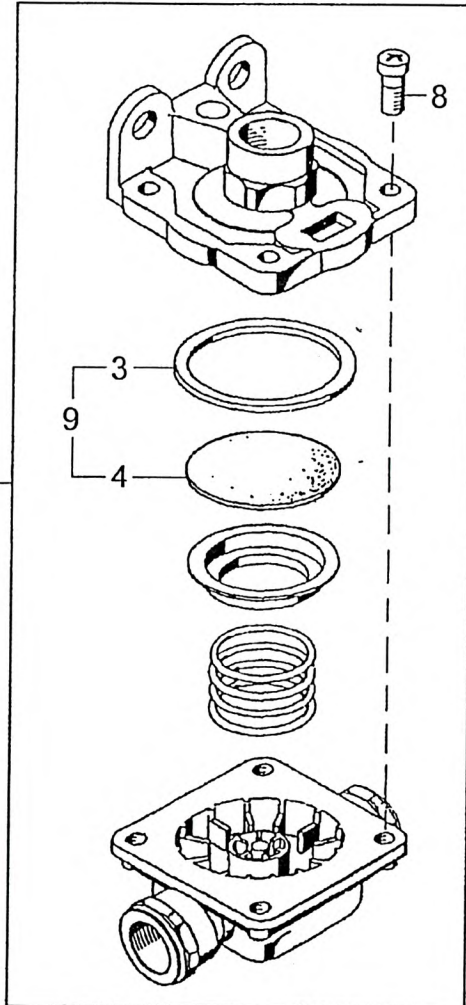

VALVE
SCHNELLOESEVENTIL
VALVE DESSER RAPIDE

997-084-06729

Figure
Bild
Figure

8406729

1627-05

Item Pos. Réf	Part No. Teil-Nr. Pièce No	Designation Benennung Désignation	all alle tous	Qty/assy Stck/Variante Pièce/ensemble								Figure Bild Figure	
				A	B	C	D	E	F	G	H		
1	997-084-06729	VALVE ASSY SCHNELLOESEVENTIL KPL VALVE DESSER RAPIDE CPL	0										
3	997-084-61448	SEALING RING DICHRING ANNEAU D ETANCHEITE	1										
4	997-014-09025	DIAPHRAGM MEMBRANE MEMBRANE	1										
8	997-007-66480	FILLISTER HEAD SCREW M6X16 LINSCHRAUBE VIS A TETE BOMBEE	4										
9	997-084-74960	REPAIR KIT ASSY REPARATURSATZ KPL LOT DE REPARATION CPL	1										